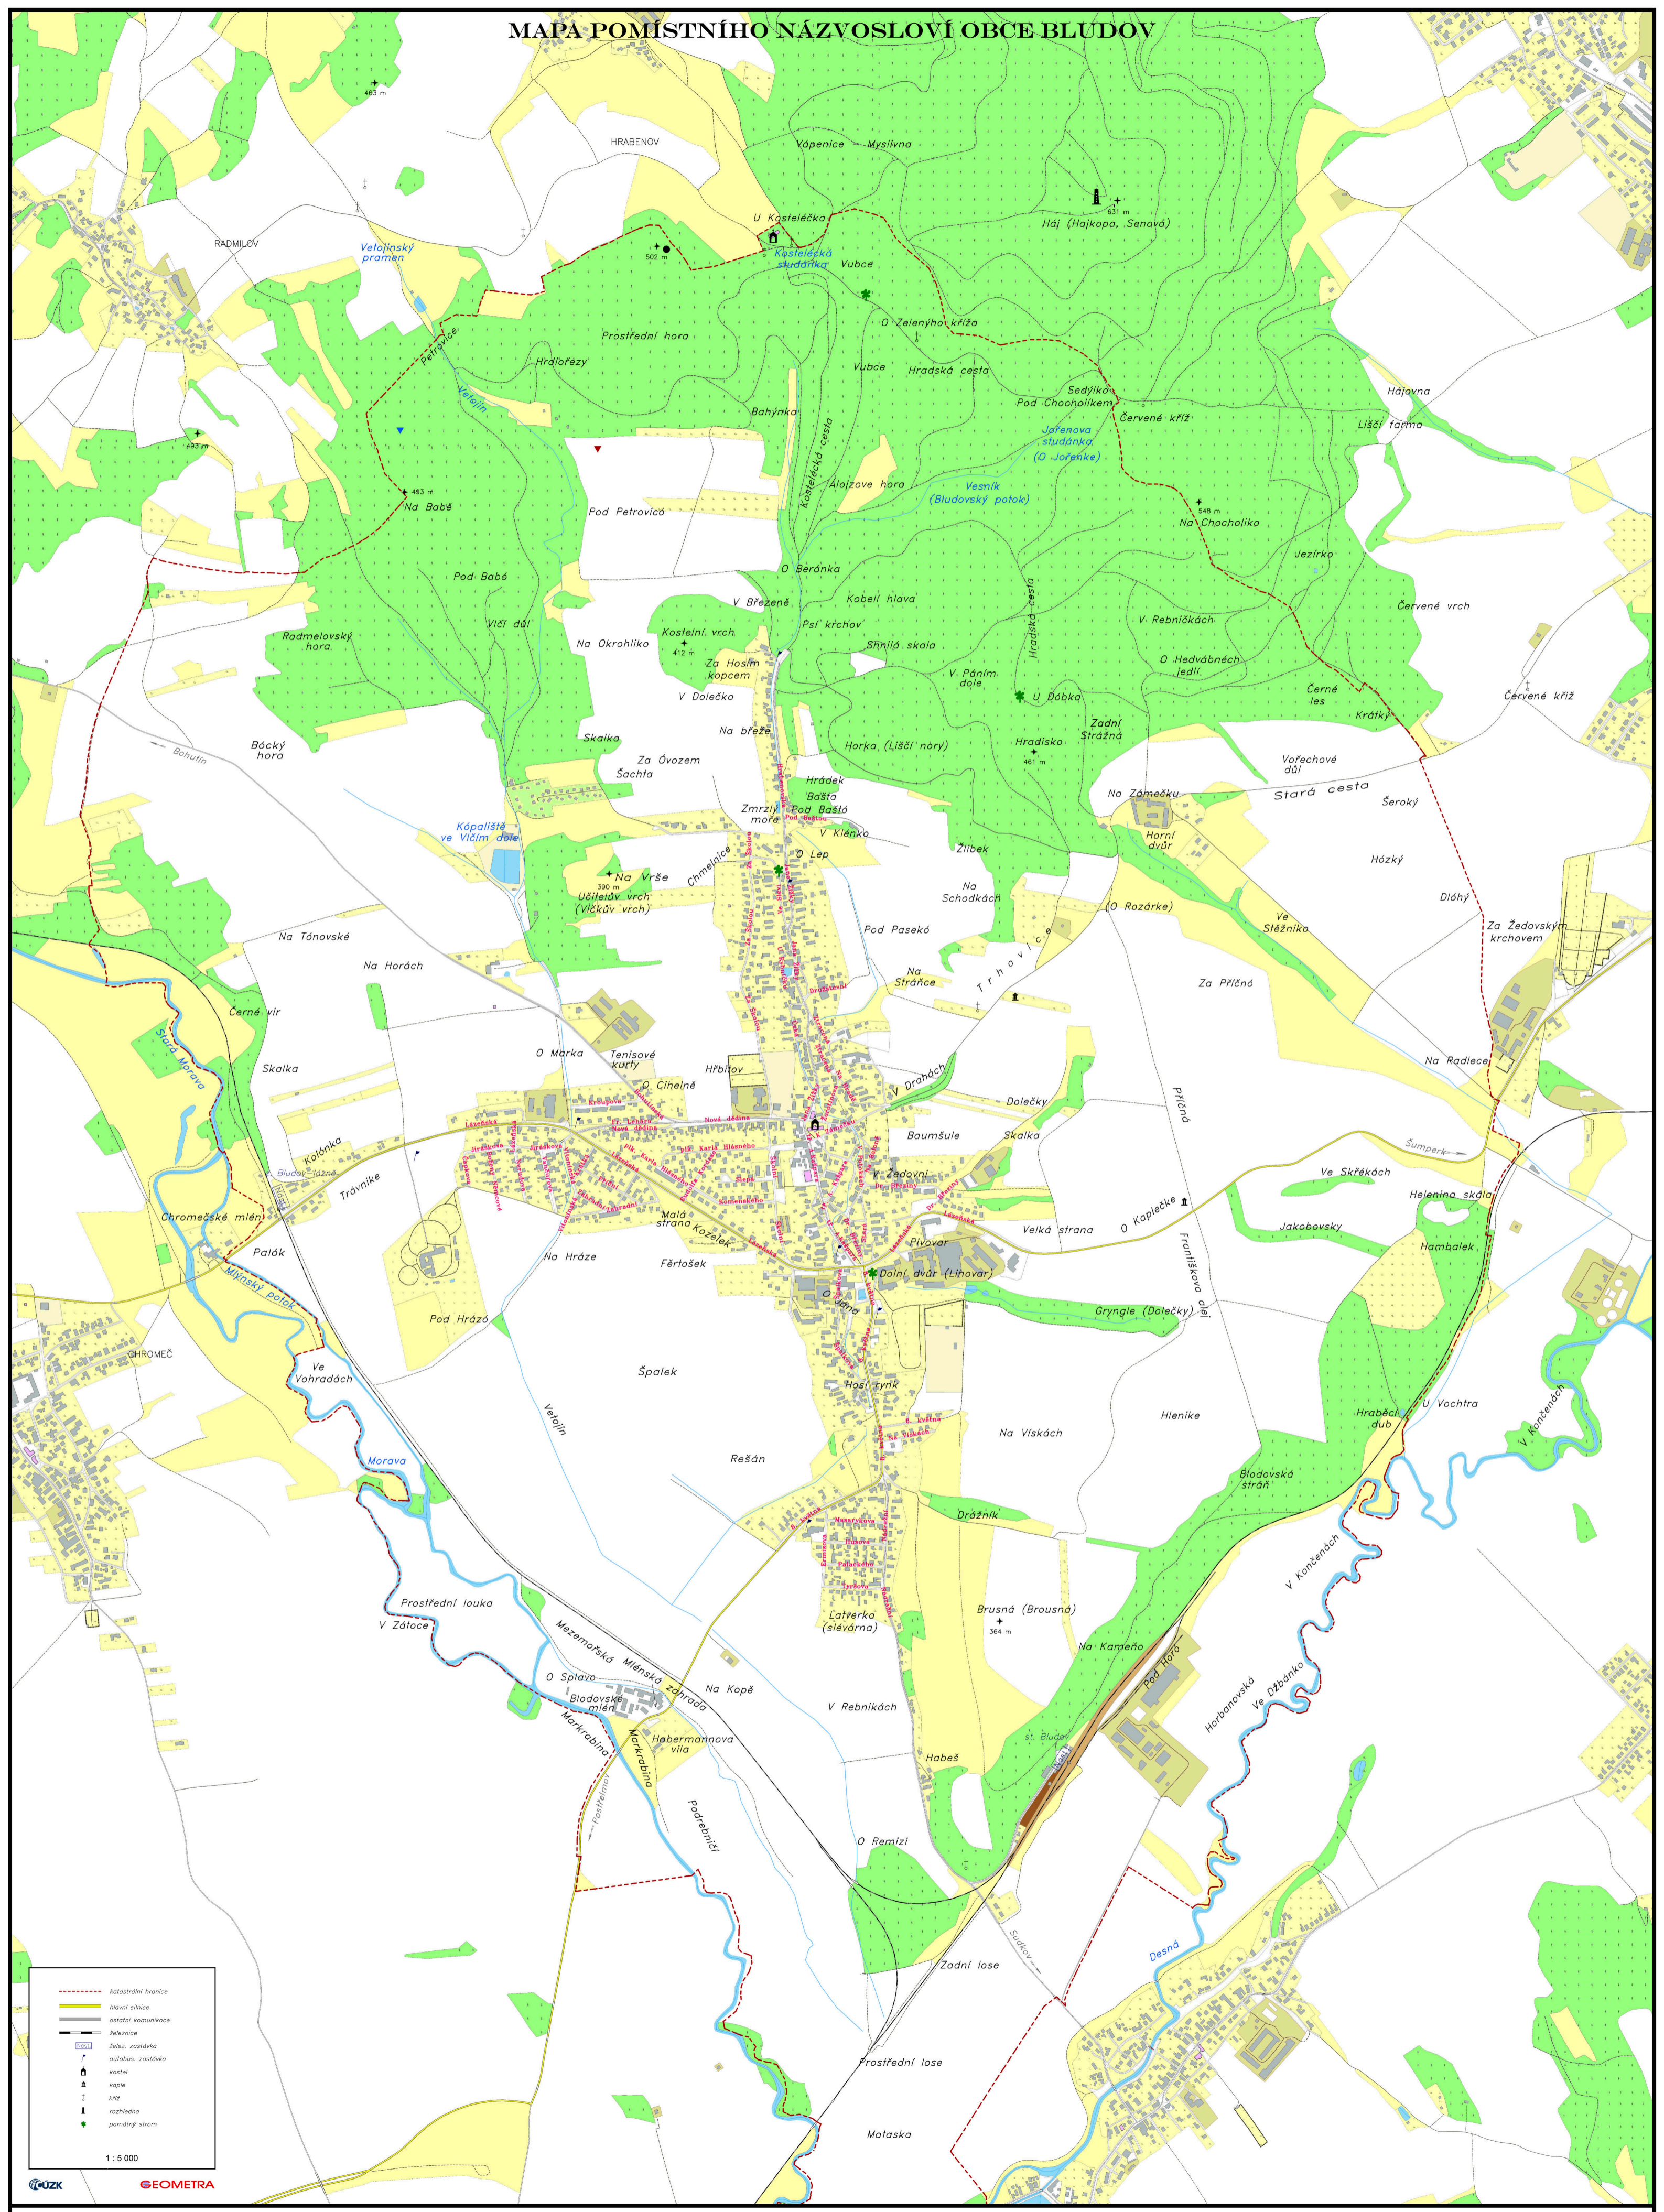

# MAPA POMÍSTNÍHO NÁZVOSLOVÍ OBCE BLUDOV

--- katastrální hranice  
--- hlavní silnice  
--- ostatní komunikace  
--- železnice  
--- želez. zastávka  
--- autobus. zastávka  
⌘ kostel  
⌘ kaple  
⌘ kříž  
⌘ rozhledna  
⌘ památný strom

1:5000