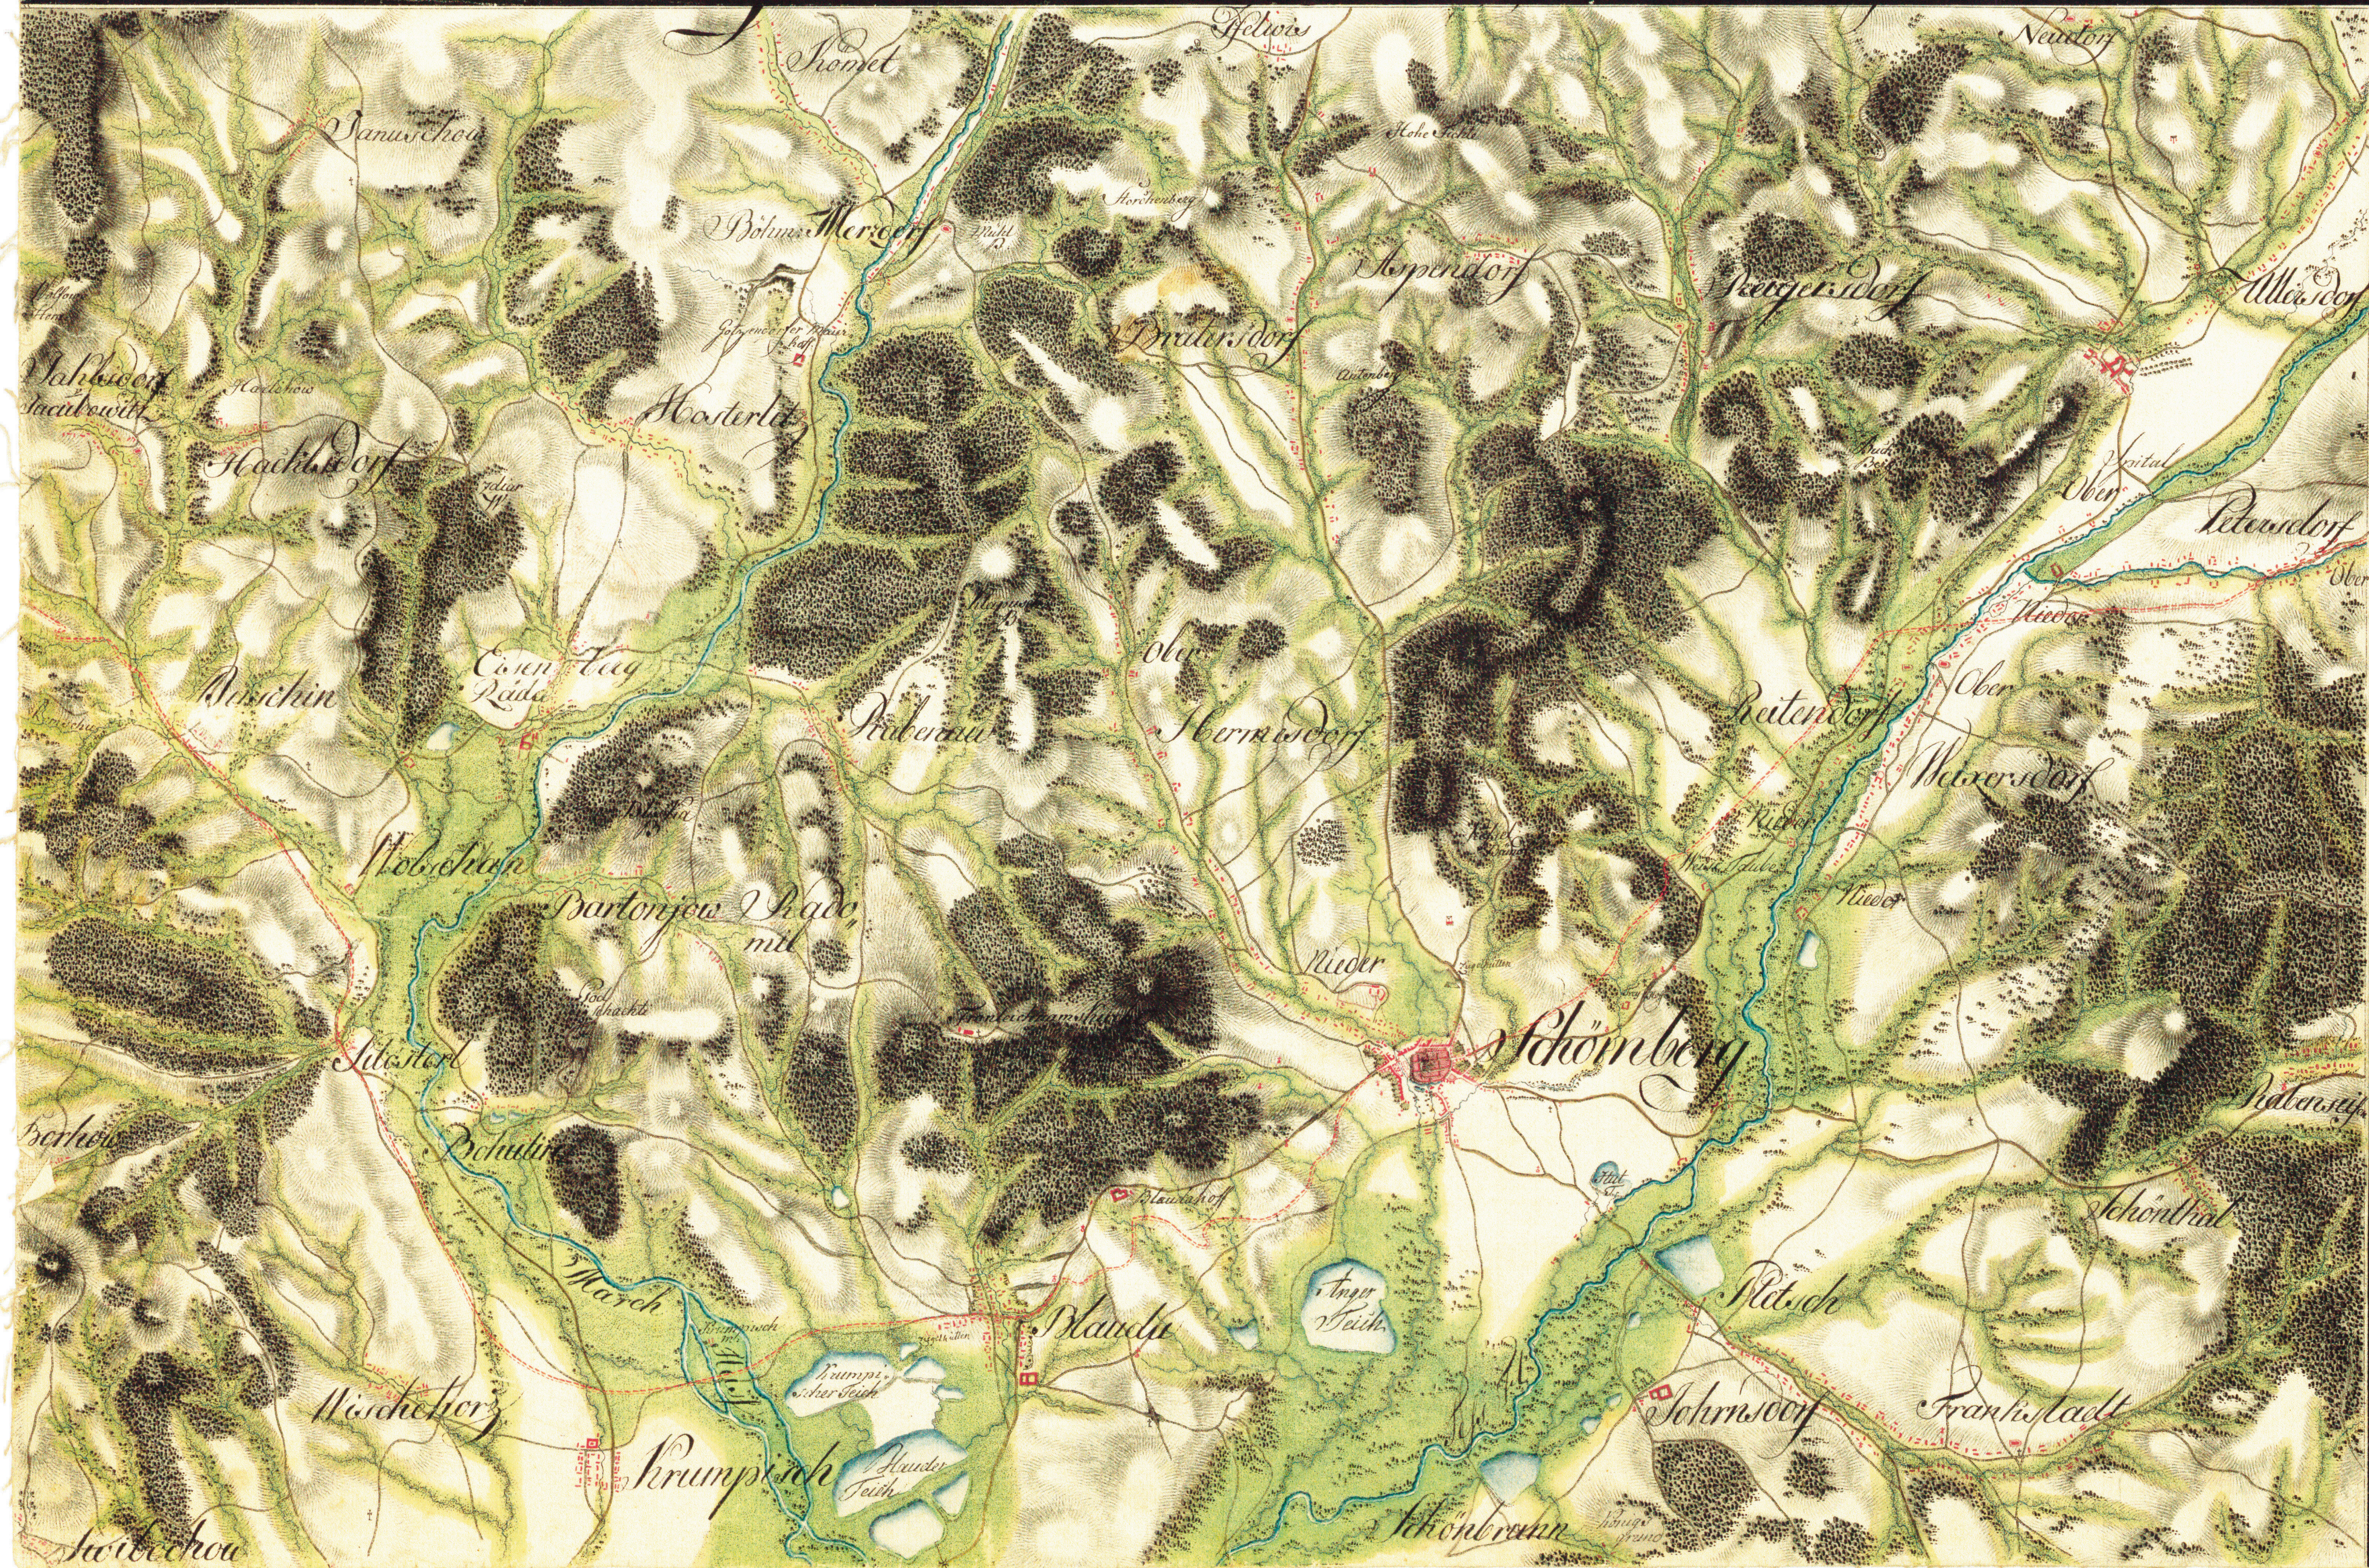

# Theil des Otmützer Kreises Gegend bei Schömberg

Designation  
der in dieser Section  
befindlichen Ortschaften

Namen der Ortschaften	Anzahl der		
	Hauser	Seelen	Quadrat
Aupendorf	4	30	2
Bismuth	19	86	21
Böhmisch	11	52	23
Borkow	9	59	10
Brateworf	32	120	38
Blauda	10	259	120
Cisenberg	3	122	15
Frankstadt	64	181	102
Hackelsdorf	5	28	8
Hobstlitz	19	96	21
Hermsdorf Ob.	24	88	37
Hermsdorf Nie.	25	132	35
Januscho	9	44	15
Sachs Dorf	15	87	22
Sohnsdorf	-	11	2
Klosterl	5	22	8
Krumpisch	16	111	79
Merzdorf	-	-	-
Neudorf	14	52	8
Ollschau	10	60	16
Oelweis	13	23	1
Pletsch	-	18	-
Petersdorf	28	164	28
Radomil	8	50	12
Rabenau	16	134	25
Reigersdorf	21	72	25
Sellendorf	47	205	64
Schorweifen	15	44	8
Schömberg	529	151	88
Schönbrunn	12	81	28
Schonthal	1	32	1
Ullersdorf	-	-	-
Wischchorz	10	56	22
Weikersdorf	23	121	35